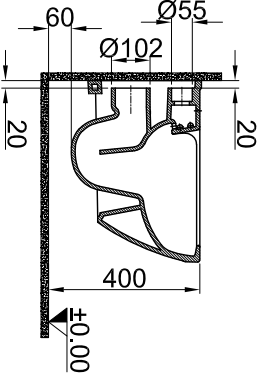

A4

1	1	SMART WALL HUNG WC	310200100220	
SIRA ITEM	ADET QUANTITY	URUN ADI PART NAME	URUN KODU DRAWING NO	MALZEME MATERIAL

DRAWING BY CIZEN CONTROL BY KONTROL	G.GULTER EDUVENCIOGLU	PRODUCT NAME URUN ADI	SMART WALL HUNG WC/ SMART ASMA KLOZET
APPROVED BY ONAY	B.CIRACI	DRAWING NO URUN KODU	310200100220
DATE TARİH	21.04.2020	SERIES URUN SERİ	IDEA 2.0
SCALE ÖLÇEK	1/20	REVISION REVIZYON	2020-00
		MATERIAL MALZEME	
<p>* Kale Banyo ürünleri her zaman en kaliteli malzemelerle üretilir ve bu nedenle diğer firmaların ürünlerine göre daha dayanıklıdır. Kale Banyo ürünleri her zaman en kaliteli malzemelerle üretilir ve bu nedenle diğer firmaların ürünlerine göre daha dayanıklıdır.</p> <p>We reserve the right to make technical modifications and alter colours without prior notice.</p>			