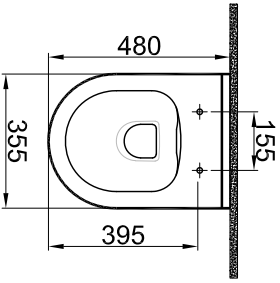

A4

1	1	SMART WALL HUNG WC	310200100220	
SIRA ITEM	ADET QUANTITY	URUN ADI PART NAME	URUN KODU DRAWING NO	MALZEME MATERIAL

DRAWING BY CIZEN CONTROL BY KONTROL	G.GULTER EDUVENCIOGLU	PRODUCT NAME URUN ADI	SMART WALL HUNG WC/ SMART ASMA KLOZET
APPROVED BY ONAY	B.CIRACI	DRAWING NO URUN KODU	310200100220
DATE TARİH	21.04.2020	SERIES URUN SERİ	IDEA 2.0
SCALE ÖLÇEK	1/20	REVISION REVIZYON	2020-00
		MATERIAL MALZEME	
<p>* Kale Banyo ürünleri her zaman en kaliteli malzemelerle üretilir ve bu nedenle diğer firmaların ürünlerine göre daha dayanıklıdır. Kale Banyo ürünleri her zaman en kaliteli malzemelerle üretilir ve bu nedenle diğer firmaların ürünlerine göre daha dayanıklıdır.</p> <p>We reserve the right to make technical modifications and alter colours without prior notice.</p>			