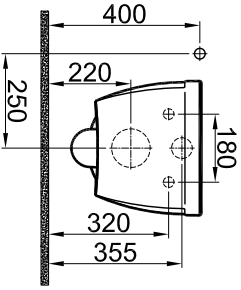

A4

1	1	SMART WALL HUNG WC	310200100220	
SIRA ITEM	ADET QUANTITY	URUN ADI PART NAME	URUN KODU DRAWING NO	MALZEME MATERIAL

DRAWING BY CIZEN CONTROL BY KONTROL	G.GULTER EDUVENCIOGLU	PRODUCT NAME URUN ADI	SMART WALL HUNG WC/ SMART ASMA KLOZET
APPROVED BY ONAY	B.CIRACI	DRAWING NO URUN KODU	310200100220
DATE TARİH	21.04.2020	SERIES URUN SERİ	IDEA 2.0
SCALE ÖLÇEK	1/20	REVISION REVIZYON	2020-00
		MATERIAL MALZEME	
<p>* Kale Banyo ürünleri her zaman en kaliteli malzemelerle üretilir ve bu nedenle diğer firmaların ürünlerine göre daha dayanıklıdır. Kale Banyo ürünleri her zaman en kaliteli malzemelerle üretilir ve bu nedenle diğer firmaların ürünlerine göre daha dayanıklıdır.</p> <p>We reserve the right to make technical modifications and alter colours without prior notice.</p>			